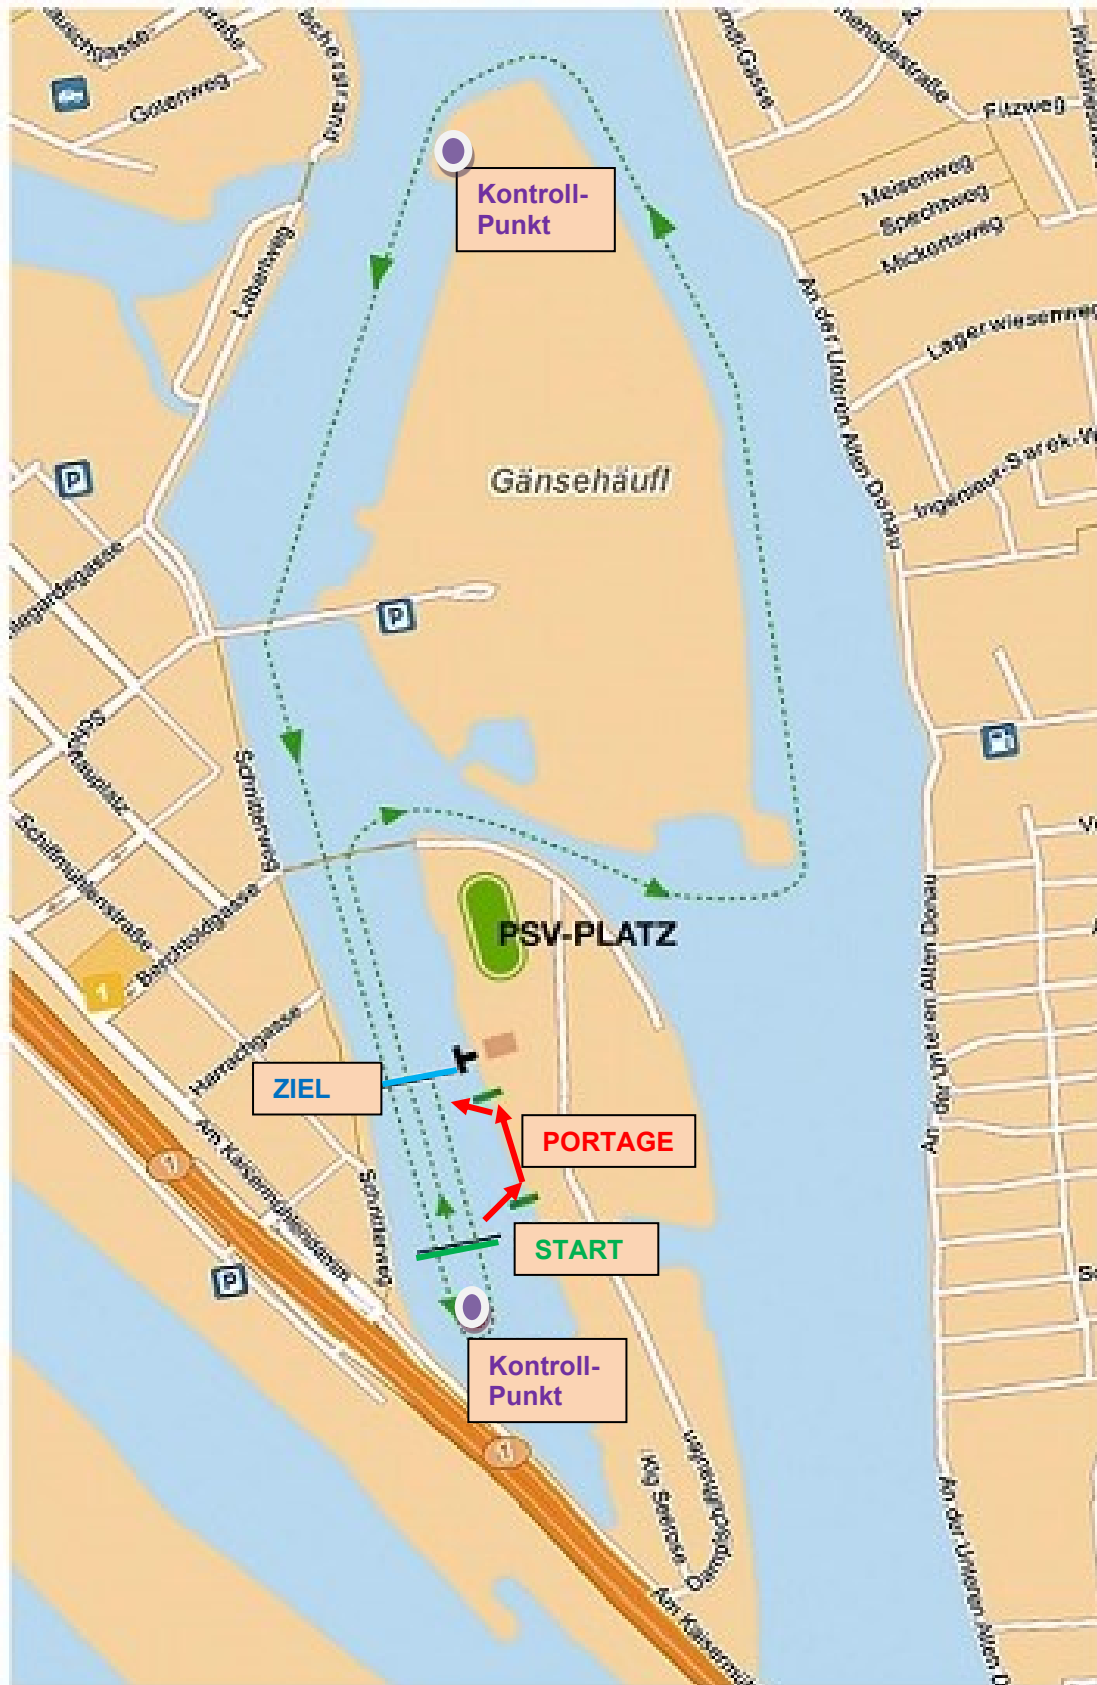

# VIENNA KANU MARATHON REGATTA – STRECKENVERLAUF

Start - Ziel - Portage - 2 Wende-Kontroll-Punkte